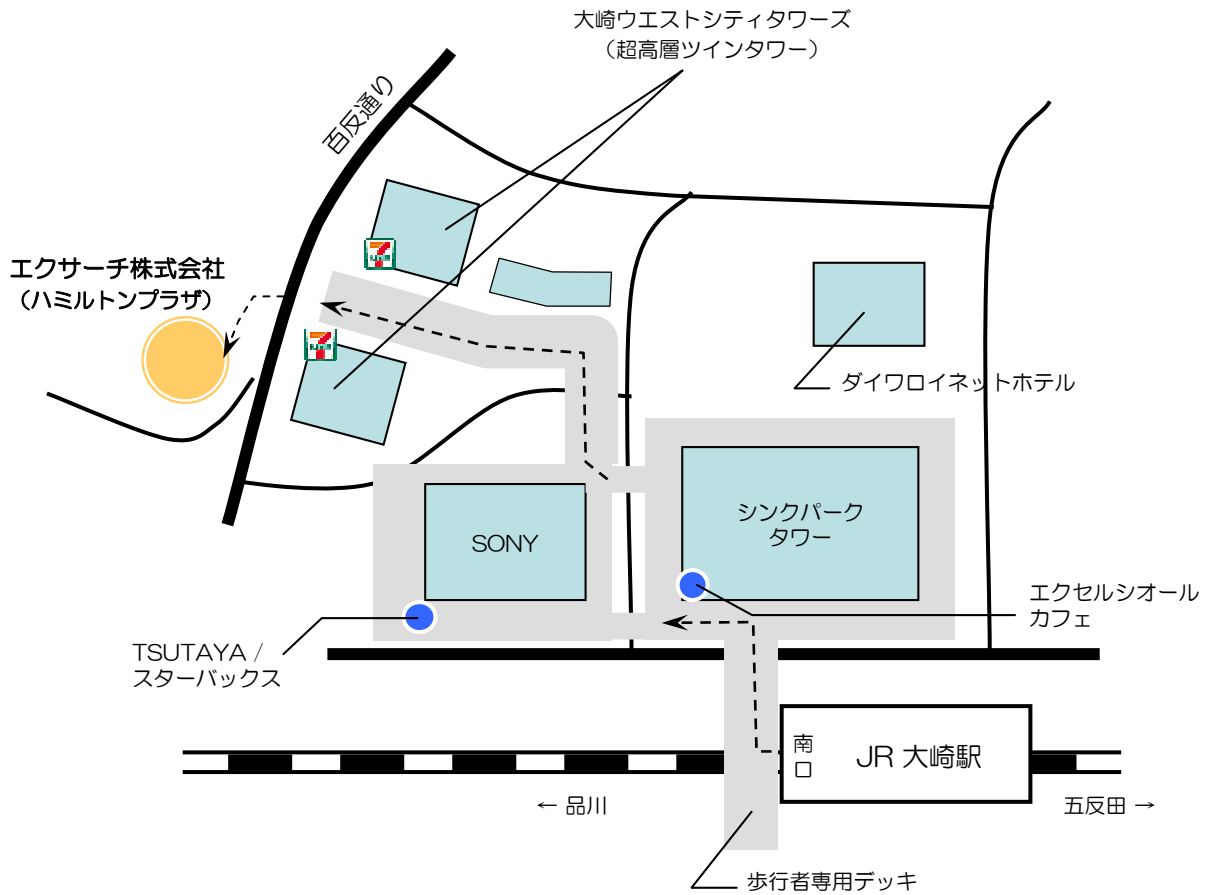

エクサーチ株式会社 徒歩マップ

〒141-0033 東京都品川区西品川3-16-8
ハミルトンプラザ 506
TEL 03-3779-0276

交通アクセス

大崎駅 乗り入れ路線

- ・ JR 山手線
- ・ JR 埼京線
- ・ JR 湘南新宿ライン (高崎線直通)
- ・ りんかい線 (東京臨海高速鉄道)

JR 湘南新宿ライン

JR 東海道線 (新幹線)

京急線